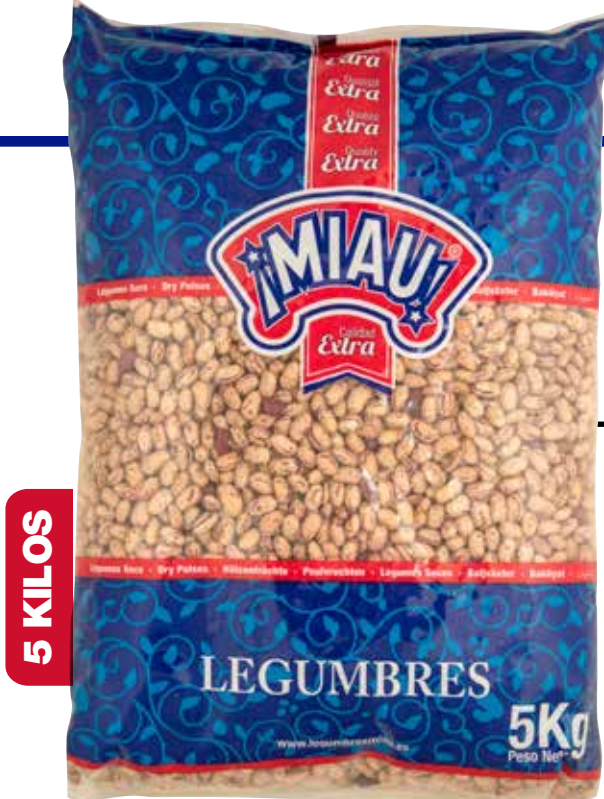

TELF.: 91 690 15 12
FAX: 91 606 08 14

/legumbresmiau/
info@legumbresmiau.es
legumbresmiau.es

LEGUMBRES SECAS

5 Kilos

Alubia Blanca "MIAU"

Categoría: Extra
Referencia: 311010
Código EAN: 8410924101004
Peso Neto: 5 Kilos
Unds./Caja: 1 Unds.
Cajas/Palet: 160 Cajas

Alubia **Pinta "MIAU"**

Categoría: Extra
Referencia: 311051
Código EAN: 8410924101011
Peso Neto: 5 Kilos
Unds./Caja: 1 Unds.
Cajas/Palet: 160 Cajas

Alubia **Fabada "MIAU"**

Categoría: Extra
Referencia: 311092
Código EAN: 8410924101028
Peso Neto: 5 Kilos
Unds./Caja: 1 Unds.
Cajas/Palet: 160 Cajas