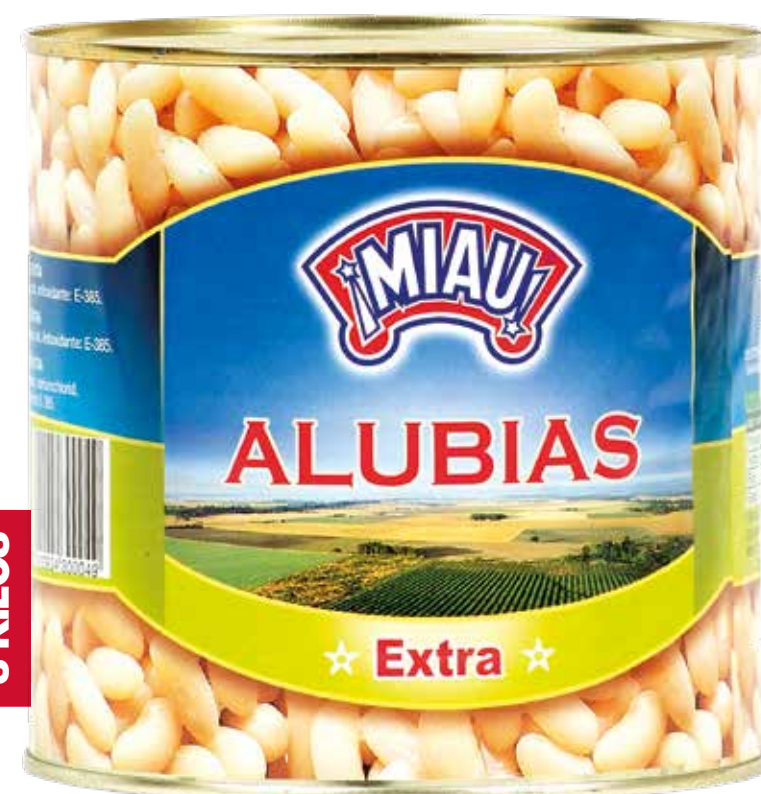

Alubias
con Verduras "MIAU"

Categoría: Extra
Referencia: 319023
Código EAN: 8410924300094
Peso Neto: 540 grs.
Unds./Caja: 12 Unds.
Cajas/Palet: 84 Cajas

Garbanzos
con Verduras "MIAU"

Categoría: Extra
Referencia: 319024
Código EAN: 8410924300100
Peso Neto: 540 grs.
Unds./Caja: 12 Unds.
Cajas/Palet: 84 Cajas

Garbanzos
con Espinacas "MIAU"

Categoría: Extra
Referencia: 319025
Código EAN: 8410924300117
Peso Neto: 540 grs.
Unds./Caja: 12 Unds.
Cajas/Palet: 84 Cajas

Especial *Hostelería*

2600 grs.

Alubias "MIAU"

Categoría: Extra
Referencia: 319020
Código EAN: 8410924300049
Peso Neto: 2600 grs.
Unds./Caja: 6 Unds.
Cajas/Palet: 50 Cajas